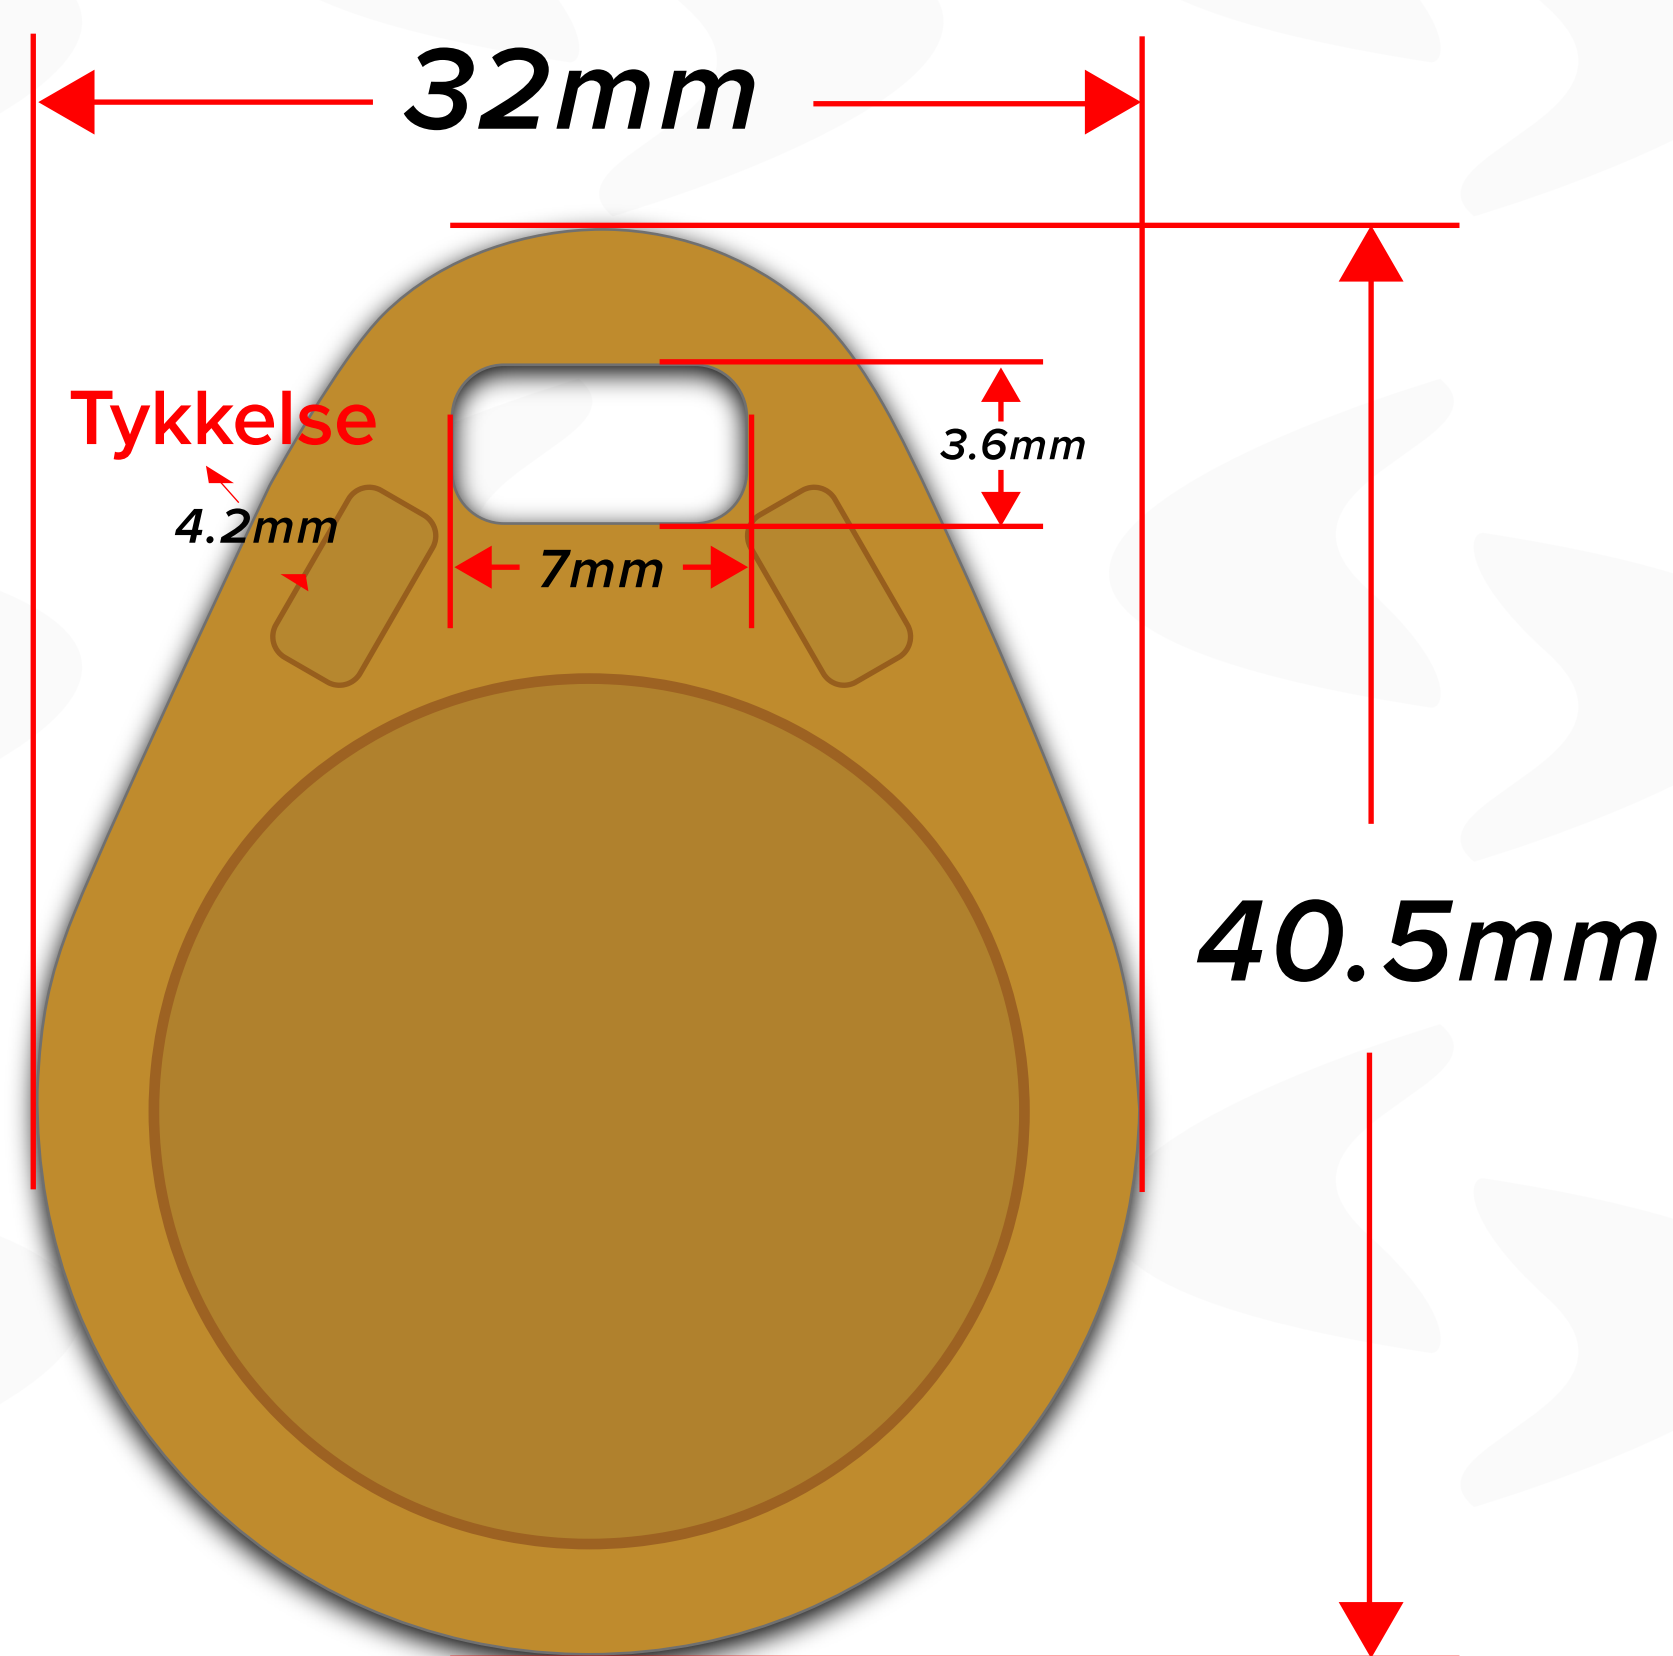

Genanvendelige

Data fra kundernes brikker kan måles i realtime på CompuSuite.

Brikkerne kan desuden nulstilles og genanvendes til nye kunder.

Dimensioner

Specifikationer

Materiale/teknik

- Materiale: ABS plastik brikker intergreret RFID chip
- Brik størrelse : 40.5mm X 32mm X 4.2mm
- Vandtæt: Ja
- Kan tåle temperature imellem -25°C og + 90°C