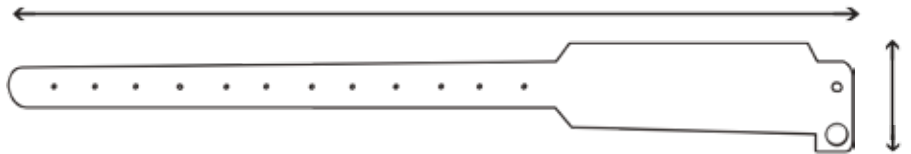

Engangsarmbånd

Dimensioner

250.00mmx12.0mmx0.04mm

*Ikke Standard farver

PVC Vinyl material					
1	102C Zinc Yellow	11	3298C Dark Green	*22	229C Grape Purple
2	182C Pink	12	802C Neon-green	*23	312C Dark Turquoise
3	186C Red	13	804C Neon-orange	*24	317C Mint Green
4	1575C Dark Orange	14	806C Neon-pink	*25	360C Lime Green
5	266C Neon-purple	15	809C Neon-yellow	*26	3285C Sea Green
6	291C Blue	16	red C Rose Red	*27	483C Coffee
7	2915C Light Blue	17	cool grayC Gray	*28	462C Dark Gold
8	2925C Deep Blue	18	Ref BlueC Navy blue	*29	4495C Gold
9	300C Neon-blue	19	Pro BlackC Black	*30	4515C Light Golden
10	389C Yellow	20	White White	*31	812C Deep Pink
		21	Clear Clear	*32	

Materiale

PVC

21 standardfarver

Engangsarmbånd fås i 32 forskellige farver, hvor 21 farver er standardfarver. * Er ikke standard farver. Farve nr. 4,9,14 og 15 er transperante farver.

Armbåndene kan tåle temperaturer mellem: